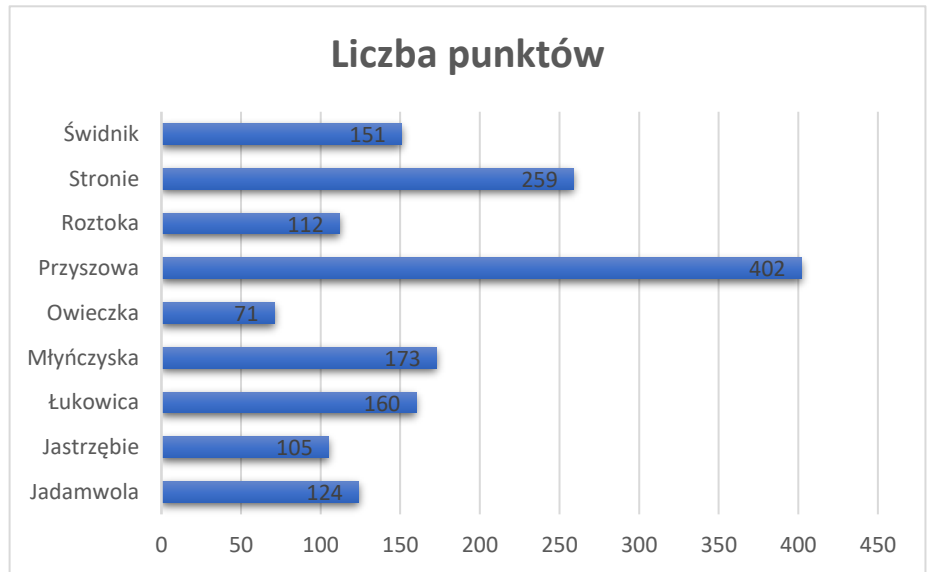

Liczba Punktów zakwalifikowana do POPC IV

Miejscowość	Liczba punktów
Jadamwola	124
Jastrzębie	105
Łukowica	160
Młyńczyska	173
Owieczka	71
Przyszowa	402
Roztoka	112
Stronie	259
Świdnik	151
SUMA	1557

Liczba punktów adresowych POPC IV zrealizowanych.

Miejscowość	Liczba punktów
Jadamwola	0
Jastrzębie	0
Łukowica	6
Młyńczyska	0
Owieczka	0
Przyszowa	246
Roztoka	0
Stronie	4
Świdnik	0

Termin realizacji punktów światłowodowych na terenie Gminy Łukowica

Do 31.12.2022	
Miejscowość	Stopień realizacji
Jadamwola	Wszystkie przewidziane w ramach POPC IV
Łukowica	Część adresów
Owieczka	Wszystkie przewidziane w ramach POPC IV
Przyszowa	60%
Stronie	Część adresów
Świdnik	Wszystkie przewidziane w ramach POPC IV
Do 31.03.2023	
Miejscowość	Stopień realizacji
Przyszowa	Pozostała część adresów
Do 31.05.2023	
Miejscowość	Stopień realizacji
Jastrzębie	Wszystkie przewidziane w ramach POPC IV
Łukowica	Wszystkie przewidziane w ramach POPC IV
Młyńczyska	Wszystkie przewidziane w ramach POPC IV
Roztoka	Wszystkie przewidziane w ramach POPC IV
Stronie	Wszystkie przewidziane w ramach POPC IV