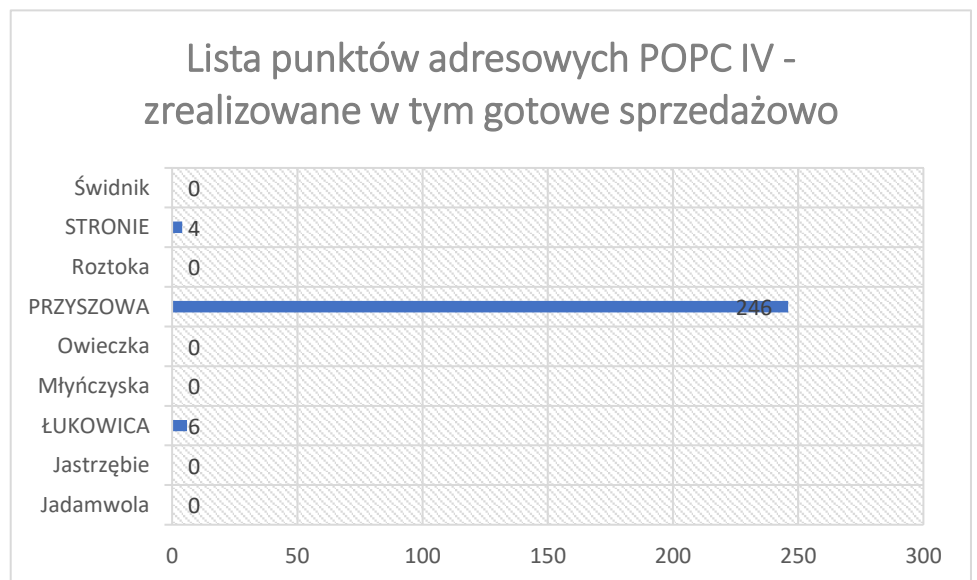

Liczba Punktów zakwalifikowana do POPC IV

Miejscowość	Liczba punktów
Jadamwola	124
Jastrzębie	105
Łukowica	160
Młyńczyska	173
Owieczka	71
Przyszowa	402
Roztoka	112
Stronie	259
Świdnik	151
SUMA	1557

Liczba punktów adresowych POPC IV zrealizowanych.

Miejscowość	Liczba punktów
Jadamwola	0
Jastrzębie	0
Łukowica	6
Młyńczyska	0
Owieczka	0
Przyszowa	246
Roztoka	0
Stronie	4
Świdnik	0

Termin realizacji punktów światłowodowych na terenie Gminy Łukowica

Do 31.12.2022	
Miejscowość	Stopień realizacji
Jadamwola	Wszystkie przewidziane w ramach POPC IV
Łukowica	Część adresów
Owieczka	Wszystkie przewidziane w ramach POPC IV
Przyszowa	60%
Stronie	Część adresów
Świdnik	Wszystkie przewidziane w ramach POPC IV
Do 31.03.2023	
Miejscowość	Stopień realizacji
Przyszowa	Pozostała część adresów
Do 31.05.2023	
Miejscowość	Stopień realizacji
Jastrzębie	Wszystkie przewidziane w ramach POPC IV
Łukowica	Wszystkie przewidziane w ramach POPC IV
Młyńczyska	Wszystkie przewidziane w ramach POPC IV
Roztoka	Wszystkie przewidziane w ramach POPC IV
Stronie	Wszystkie przewidziane w ramach POPC IV